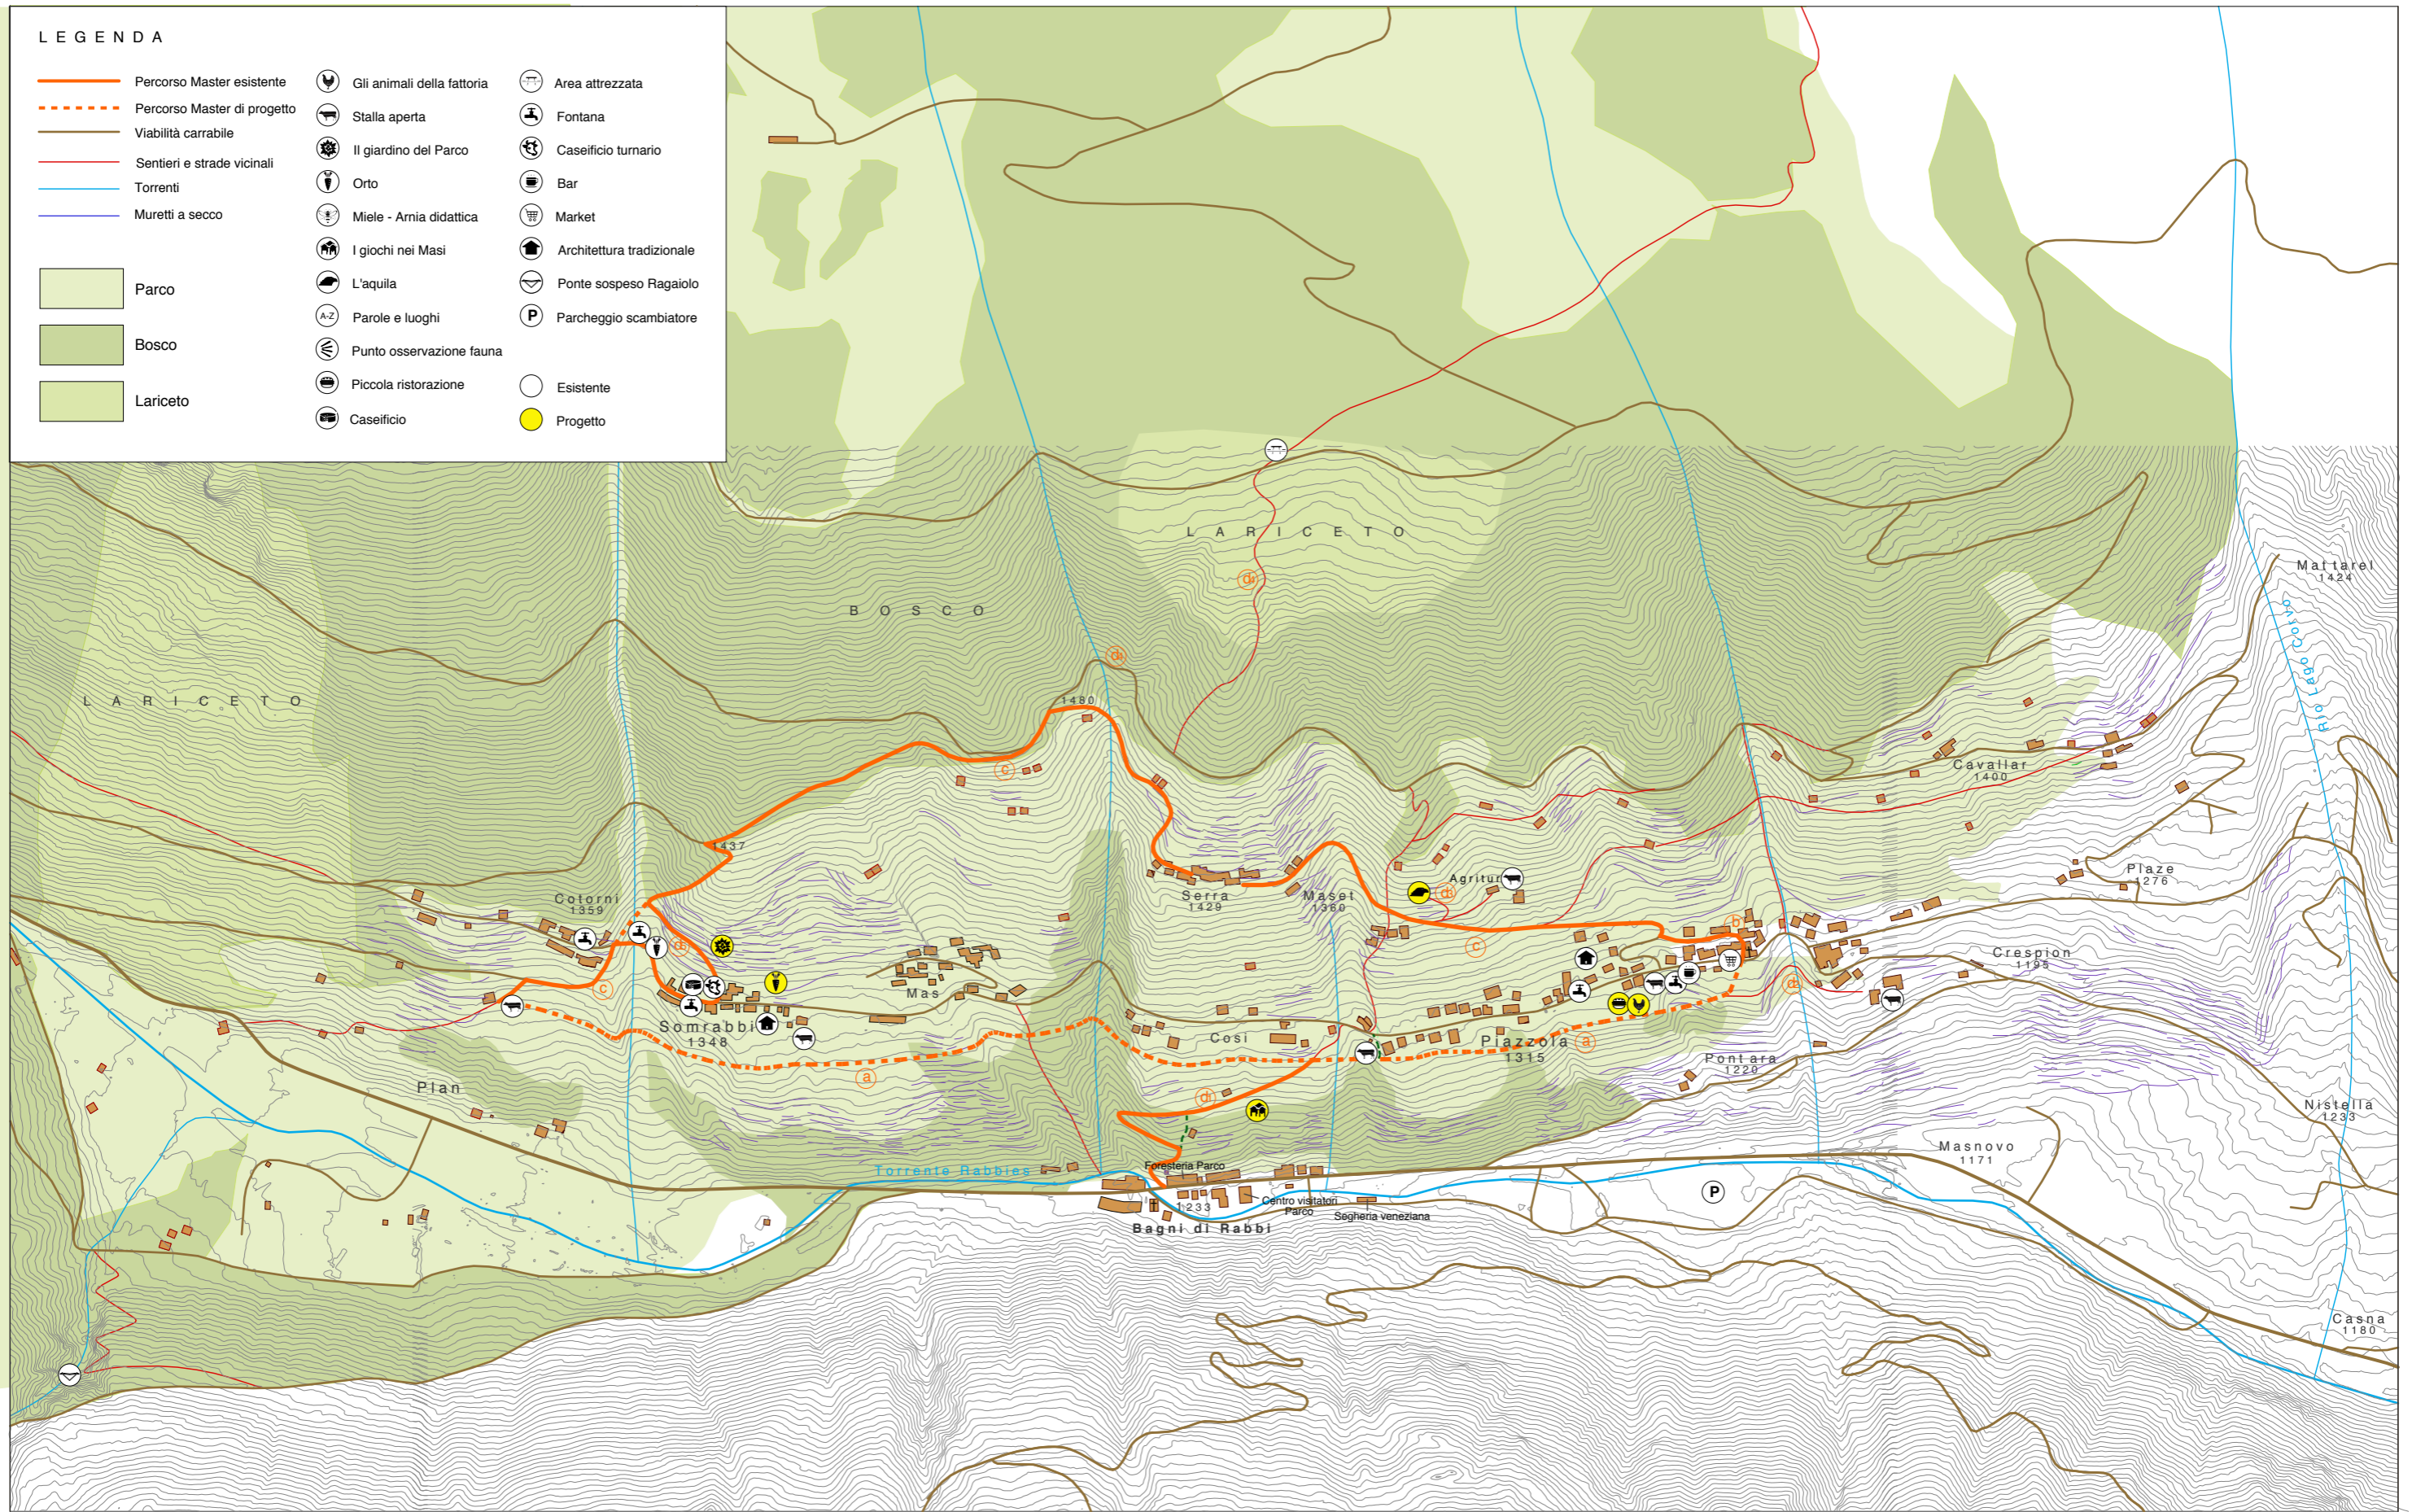

LEGENDA

- | | | | | | |
|--|-----------------------------|--|----------------------------|--|---------------------------|
| | Percorso Master esistente | | Gli animali della fattoria | | Area attrezzata |
| | Percorso Master di progetto | | Stalla aperta | | Fontana |
| | Viabilità carrabile | | Il giardino del Parco | | Caseificio turnario |
| | Sentieri e strade vicinali | | Orto | | Bar |
| | Torrenti | | Miele - Arnia didattica | | Market |
| | Muretti a secco | | I giochi nei Masi | | Architettura tradizionale |
| | Parco | | L'aquila | | Ponte sospeso Ragaiole |
| | Bosco | | Parole e luoghi | | Parcheggio scambiatore |
| | Lariceto | | Punto osservazione fauna | | Esistente |
| | | | Piccola ristorazione | | Progetto |
| | | | Caseificio | | |

0 100 200 300 400 500 1000 m